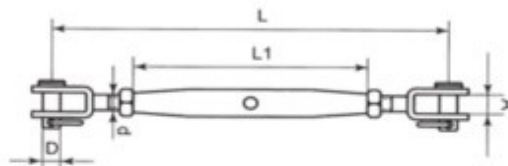

Sydbank, kontonr. 7701-2018420 · CVR/SE-nr. DK-1789 0204 · esbjerg@rodgrd.dk

Varenr./Article No.	d- Dim.	A- Dim.	D- Dim.	L-Dim.	L1-Dim.	Kg./Stk./Pc.	WLL
RW5	5mm	6.0mm	5.2mm	125mm	80mm	0,130	100kg.
RW6	6mm	7.5mm	6.2mm	150mm	95mm	0,130	222kg.
RW8	8mm	10.0mm	8.4mm	180mm	105mm	0,260	360kg.
RW10	10mm	12.0mm	9.4mm	220mm	125mm	0,450	520kg.
RW12	12mm	14.0mm	12.3mm	270mm	150mm	0,660	780kg.
RW16	16mm	16.0mm	16.0mm	330mm	190mm	1,510	1215kg.
RW20	20mm	20.0mm	19.0mm	360mm	210mm	2,930	1620kg.